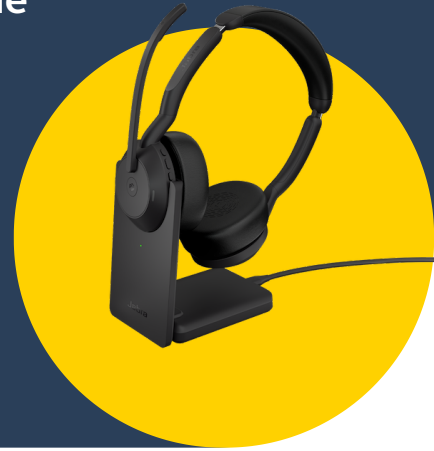

## EVOLVE2 55

**Los auriculares con micrófono profesionales que le siguen el ritmo durante su jornada de trabajo híbrido, esté donde esté.**

- > Diseñados para el máximo confort gracias a la tecnología Jabra Air Comfort
- > Trabaje con profesionalismo en cualquier lugar, mediante la tecnología de micrófonos con cancelación de ruido
- > Conectividad dual, plug and play y un rango inalámbrico de hasta 30 m
- > Silencie su entorno con Cancelación Activa de Ruido (ANC)
- > Sonido optimizado para uso personal y profesional
- > Certificados para las principales plataformas de reuniones virtuales