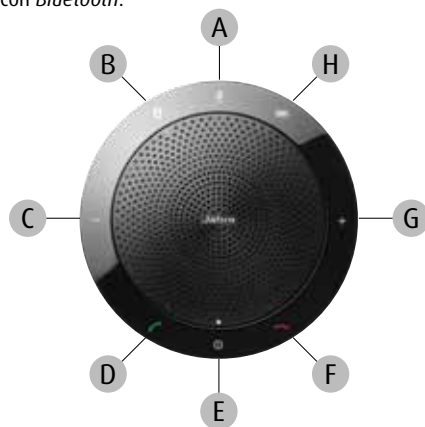

FUNCIONA CON

Para obtener información sobre compatibilidad, visite jabra.com

2012

* Jabra SPEAK 410 recibió el premio IF Design en 2012 y obtuvo los mejores resultados en la evaluación de diseño y sonido GfK Speakerphones, Sound & Design Evaluation, en enero de 2011. Los resultados de los ensayos se pueden consultar en www.jabra.com/bestintest

¿DISPOSITIVO PERSONAL O DE OFICINA? ELIJA EL JABRA SPEAK QUE MEJOR SE ADAPTE A SUS NECESIDADES.

JABRA SPEAK 510 ALTAVOZ BLUETOOTH Y USB

Un dispositivo personal para realizar llamadas mientras hace otras cosas, tanto en la oficina como en su hogar o durante sus desplazamientos. Funciona con PC y con cualquier dispositivo con *Bluetooth*.

- A Silencio
 - B Bluetooth*
 - C Bajar volumen
 - D Responder llamada
 - E* Encender/apagar
 - F Finalizar llamada
 - G Subir volumen
 - H* Estado de la batería
- Zona NFC
Toma de cable

* No disponible con Jabra SPEAK 410