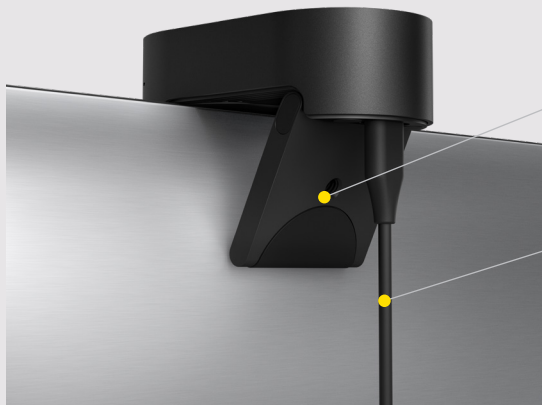

CÓMO SE CONECTA: CONFIGURACIÓN SENCILLA, REUNIONES AL INSTANTE

PanaCast 20 cuenta con tecnología plug and play. Simplemente conecte el cable a su ordenador, fije la cámara a la parte superior de la pantalla o el monitor de su portátil con el clip, y podrá empezar a usarla, trabaje donde trabaje.

Cubierta de privacidad
Control total

Fácil de usar
Coloque la cámara usando el clip

Plug and play
Para empezar a usarla, solo hay que conectar el cable al ordenador

UTILÍCELA CON LAS SOLUCIONES DE AUDIO DE JABRA